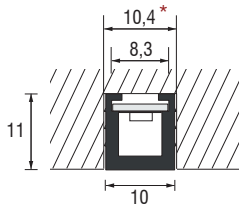

# SKY fumè

LED 24V - 11,4W/m

- IT** **Lampada senza interruttore** - Profilo per installazione ad incasso in policarbonato fumè; dissipatore in alluminio. Esclusivamente su misura.
- EN** **Lamp without switch** - Polycarbonate profile fumè (dark gray) for flush mounting; aluminium heat sink. Custom measures only.
- DE** **Leuchte ohne Schalter** - Einbauprofil aus Polycarbonat fumè (Antrazit); Alu-Wärmeableiter. Nur maßgeschneiderte.

108-118 lm/W PHOTOBIOLOGICAL  
CLASS 0 CRI>80

CE ENEC IP40

**682M0001**  
Clip di fissaggio (opzionale)  
Fixing clip (optional)  
Befestigungsclip (optional)

Esclusivamente su misura - Custom measures only - Nur maßgeschneiderte

L	3000 K	4000 K		
min - max	Codice - Part no. - Artikel-Nr.	EEC	Codice - Part no. - Artikel-Nr.	EEC
300 - 3000	182S01F	A	182S02F	A

SKY fumè 600mm		LUX
mm	250	370
	500	130
	750	65
	1000	35

Dimensioni in millimetri (mm) / Dimensions in Millimeters (mm) / Dimensionen in Millimetern (mm)  
Alimentatore non incluso / Driver not included / LED-Konverter nicht inbegriffen