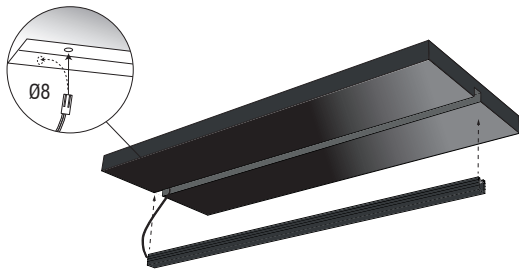

# SKY fumè

LED 24V - 11,4W/m

- IT** **Lampada senza interruttore** - Profilo per installazione ad incasso in policarbonato fumè; dissipatore in alluminio. Esclusivamente su misura.
- EN** **Lamp without switch** - Polycarbonate profile fumè (dark gray) for flush mounting; aluminium heat sink. Custom measures only.
- DE** **Leuchte ohne Schalter** - Einbauprofil aus Polycarbonat fumè (Antrazit); Alu-Wärmeableiter. Nur maßgeschneiderte.

108-118 lm/W PHOTOBIOLOGICAL  
CLASS 0 CRI>80

CE ENEC IP40

**682M0001**  
Clip di fissaggio (opzionale)  
Fixing clip (optional)  
Befestigungsclip (optional)

Esclusivamente su misura - Custom measures only - Nur maßgeschneiderte

L	3000 K	4000 K		
min - max	Codice - Part no. - Artikel-Nr.	EEC	Codice - Part no. - Artikel-Nr.	EEC
300 - 3000	182S01F	A	182S02F	A

SKY fumè 600mm		LUX
mm	250	370
	500	130
	750	65
	1000	35

Dimensioni in millimetri (mm) / Dimensions in Millimeters (mm) / Dimensionen in Millimetern (mm)  
Alimentatore non incluso / Driver not included / LED-Konverter nicht inbegriffen