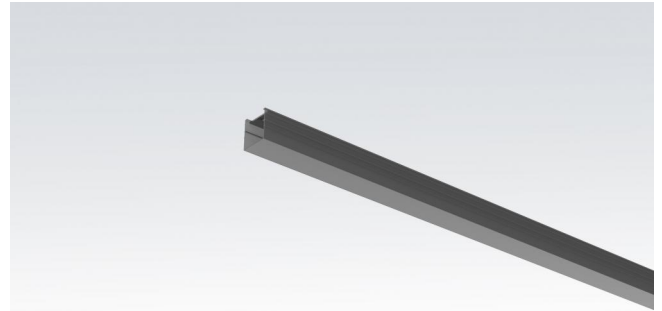

# SKY fumè

LED 24V - 11,4W/m

- IT** **Lampada senza interruttore** - Profilo per installazione ad incasso in policarbonato fumè; dissipatore in alluminio. Esclusivamente su misura.
- EN** **Lamp without switch** - Polycarbonate profile fumè (dark gray) for flush mounting; aluminium heat sink. Custom measures only.
- DE** **Leuchte ohne Schalter** - Einbauprofil aus Polycarbonat fumè (Antrazit); Alu-Wärmeableiter. Nur maßgeschneiderte.

108-118 lm/W PHOTOBIOLOGICAL  
CLASS 0 CRI>80

CE ENEC IP40

**682M0001**  
Clip di fissaggio (opzionale)  
Fixing clip (optional)  
Befestigungsclip (optional)

Esclusivamente su misura - Custom measures only - Nur maßgeschneiderte

L	3000 K	4000 K		
min - max	Codice - Part no. - Artikel-Nr.	EEC	Codice - Part no. - Artikel-Nr.	EEC
300 - 3000	182S01F	A	182S02F	A

SKY fumè 600mm		LUX
mm	250	370
	500	130
	750	65
	1000	35

Dimensioni in millimetri (mm) / Dimensions in Millimeters (mm) / Dimensionen in Millimetern (mm)  
Alimentatore non incluso / Driver not included / LED-Konverter nicht inbegriffen