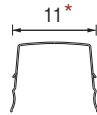

# SKY fumè

LED 24V - 11,4W/m

- IT** **Lampada senza interruttore** - Profilo per installazione ad incasso in policarbonato fumè; dissipatore in alluminio. Esclusivamente su misura.
- EN** **Lamp without switch** - Polycarbonate profile fumè (dark gray) for flush mounting; aluminium heat sink. Custom measures only.
- DE** **Leuchte ohne Schalter** - Einbauprofil aus Polycarbonat fumè (Antrazit); Alu-Wärmeableiter. Nur maßgeschneiderte.

108-118 lm/W PHOTOBIOLOGICAL  
CLASS 0 CRI>80

CE ENEC IP40

**682M0001**  
Clip di fissaggio (opzionale)  
Fixing clip (optional)  
Befestigungsclip (optional)

Esclusivamente su misura - Custom measures only - Nur maßgeschneiderte

L	3000 K	4000 K		
min - max	Codice - Part no. - Artikel-Nr.	EEC	Codice - Part no. - Artikel-Nr.	EEC
300 - 3000	182S01F	A	182S02F	A

SKY fumè 600mm		LUX
mm	250	370
	500	130
	750	65
	1000	35

Dimensioni in millimetri (mm) / Dimensions in Millimeters (mm) / Dimensionen in Millimetern (mm)  
Alimentatore non incluso / Driver not included / LED-Konverter nicht inbegriffen